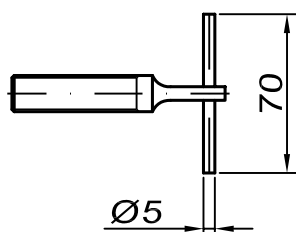

52-02 - 1/1

52-02 - 1/2

52-02 - V150

MATERIÁL: ocel nerezová WNr. 1.4301

ROZMĚRY: vyložení $L = 95, 115, 135, 155, 175, 195, 215, 235, 255, 275, 295$

délka tělesa $L1 = L - 40$

hmoždinka D - Upat EXA M10 - není součást dodávky