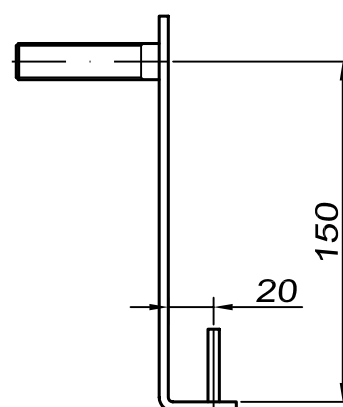

52-02 - 1/1

52-02 - 1/2

52-02 - V150

MATERIÁL: ocel nerezová WNr. 1.4301

ROZMĚRY: vyložení $L = 95, 115, 135, 155, 175, 195, 215, 235, 255, 275, 295$

délka tělesa $L1 = L - 40$

hmoždinka D - Upat EXA M10 - není součást dodávky