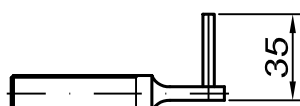

52-02 - 1/1

52-02 - 1/2

52-02 - V150

MATERIÁL: ocel nerezová WNr. 1.4301

ROZMĚRY: vyložení $L = 95, 115, 135, 155, 175, 195, 215, 235, 255, 275, 295$

délka tělesa $L1 = L - 40$

hmoždinka D - Upat EXA M10 - není součást dodávky