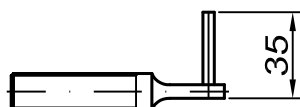

52-03 - 1/1

52-03 - 1/2

52-03 - V150

MATERIÁL: ocel nerezová WNr. 1.4301

ROZMĚRY: vyložení $L = 95, 115, 135, 155, 175, 195, 215, 235, 255, 275, 295$

délka tělesa $L1 = L - 40$

hmoždinka D - Upat EXA M10 - není součást dodávky