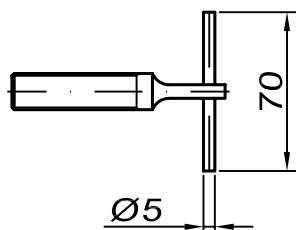

52-03 - 1/1

52-03 - 1/2

52-03 - V150

MATERIÁL: ocel nerezová WNr. 1.4301

ROZMĚRY: vyložení $L = 95, 115, 135, 155, 175, 195, 215, 235, 255, 275, 295$

délka tělesa $L1 = L - 40$

hmoždinka D - Upat EXA M10 - není součást dodávky