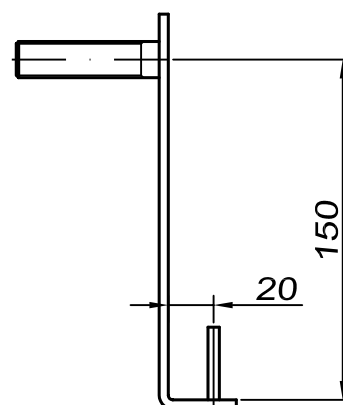

52-03 - 1/1

52-03 - 1/2

52-03 - V150

MATERIÁL: ocel nerezová WNr. 1.4301

ROZMĚRY: vyložení $L = 95, 115, 135, 155, 175, 195, 215, 235, 255, 275, 295$

délka tělesa $L1 = L - 40$

hmoždinka D - Upat EXA M10 - není součást dodávky